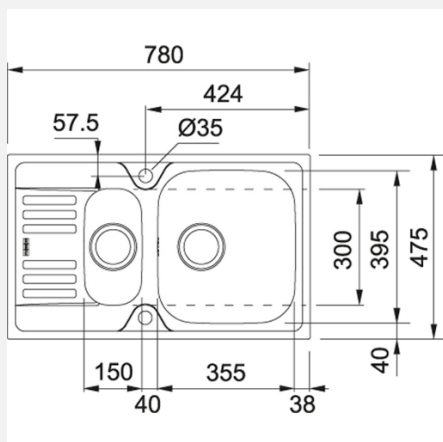

Vesikalusteet, keittiö

Hana

Oras Vega 1825 pesukoneventtiilillä

Allas

Franke Euroform EFX 651